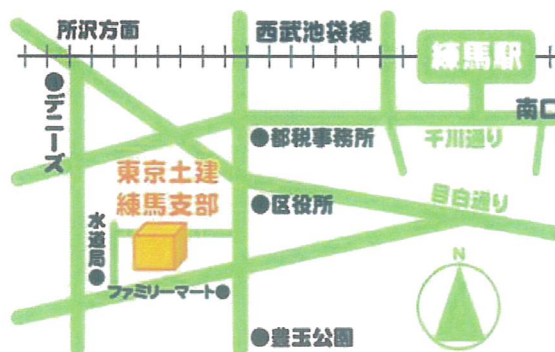

主催:東京土建練馬支部(建設労働者の組合)

春の「ミニ住宅デー」

日頃より、区民の皆様にはお世話になっています。

住宅デーは、毎年11月の第2日曜日に開催しています(今年は11月8日)。

皆様から、この時期に「次回はいつですか」と多く問い合わせをいただいていますので、下記の内容でミニ住宅デーを開催します。

[とき] 6月7日(日)午前10時~午後2時

[会場] 東京土建練馬支部会館

(練馬区中村北1-6-2)

※来場は、公共交通機関をご利用ください

東京土建は、建設業で働く人が加入している組合で、都内で10万人以上、練馬支部には約6千人が加入しています。