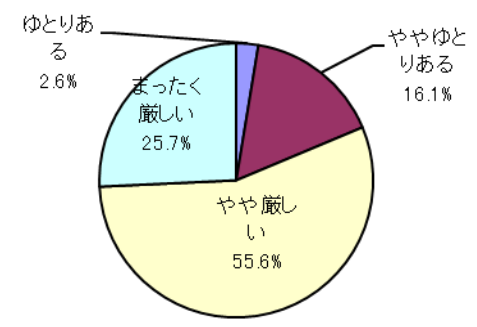

全国一斉地方選挙（練馬区では区議会議員選挙）は、4月19日告示、4月26日（日）投票日で実施されます。

12月に行った「仕事と暮らし」実態・要求アンケートの結果からも、80%をこえる仲間が生活実感として「厳しい」と回答しています。この結果は全ての有権者に共通するものではありませんが、政治に「モノ申したい」区民は大勢います。地方自治体が安倍政権の暴走と生活圧迫の防波堤となることは重要な意義を持ちます。

しかし…「前回4年前の投票率は？」→45.33%（練馬区）と練馬区有権者の半分以上が投票していません。「モノ申したい人は、我慢している？あきらめている？のでしょうか」→半数以下の投票結果で全てが決まってしまうこととなります。よって「棄権」は危険です。

練馬区の有権者数は平成27年3月2日現在584,007人。意見を言いたいけど言えない…それを形にできるのは棄権せずに投票することです。要求実現に向けて声を上げる絶好のチャンス！